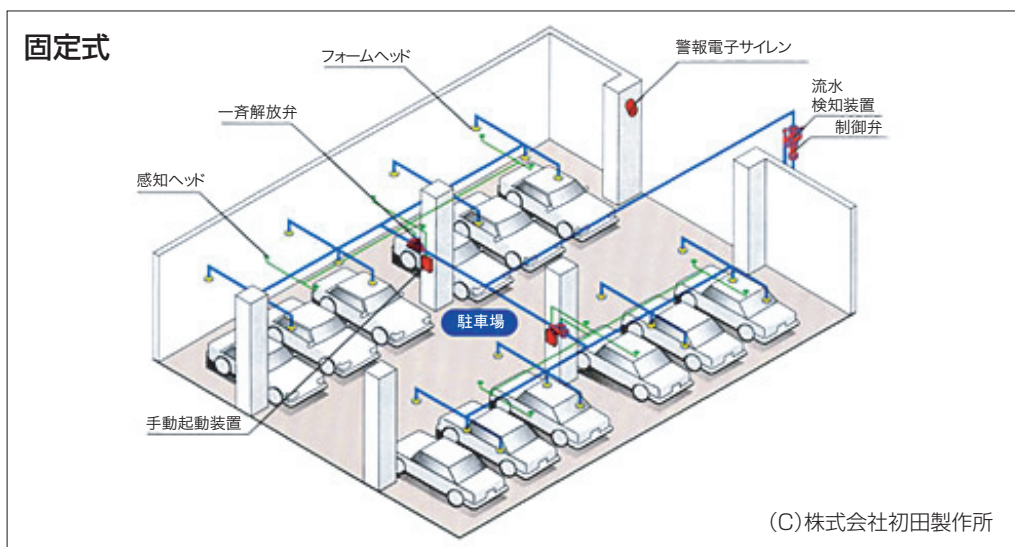

取り扱い製品紹介

機械部品

ばね

圧縮ばねをはじめ、引張ばね、ねじりばね等、品質とコストを考慮した徹底した機械化と自動化により幅広いニーズにお答えします。

LED(韓国/コデス社製)

蛍光灯・水銀灯・白熱球・ダウンライト・スポットライトの各種バリエーションを揃えています。
消費電力・価格は最小限に抑え国内トップクラスです。

建設資材

消火設備